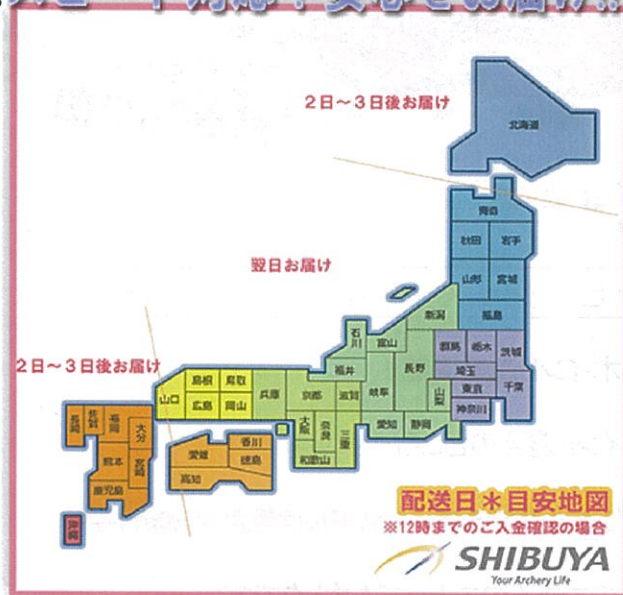

お客様の声を聞いてみました。

渋谷アーチェリー ONLINE をご利用いただいた理由 TOP 5

1位	渋谷アーチェリーだから
2位	安心して利用できるから
3位	前回の購入時、配達までのスピードが早かった
4位	商品の種類が豊富だから
5位	決済方法が豊富だから、ポイント利用できるから

渋谷アーチェリー ONLINE ～配達日*目安～

スピード対応！安心をお届け!!

平日

*12時までのご入金確認で
即日発送いたします。

*信頼の高いヤマト運輸を
使用しているため、配送事情
(交通状況や天候など)による
影響がない限り、左の地図を
目安にお届けいたします。

- ●お住まいにより東北・四国・中国地方は、
  翌日の14時以降のお届けとなる場合がございます。
- ●一部離島を除きます。

時間つぶしに・・・ちょっとした調べものに・・・

今後もページはどんどん進化します！

店長ブログも合わせて、是非遊びにきてください！！

冬本番のますます寒くなってくる季節

ぬくぬくのおうちでショッピング★お待ちしております！