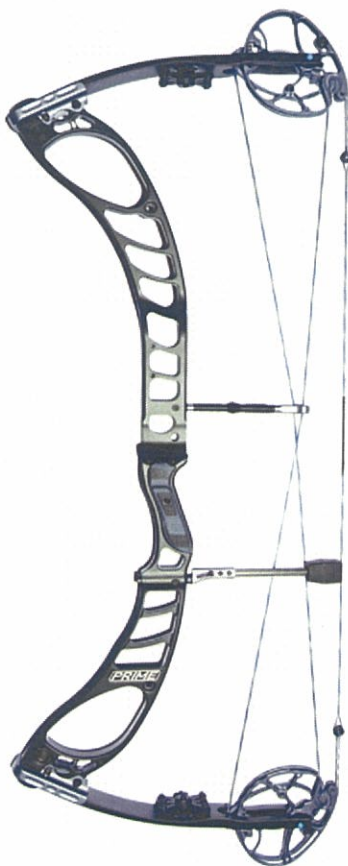

G5 PRIME 2013 ラインナップ情報

究極のターゲットモデル「ONE」

G5 プライム ONE NEW

G5 プライムとトップアーチャー、デιβ・カズンズ選手がタッグを組んで作り上げたナンバーワンになるための競技用コンパウンドボウです。長めの軸間距離、モデレートなりフレックスハンドル、ドロ잉のフィーリングを重視した新しいパラレルカム「PCT カム」の組み合わせで、(ミスに対する)「寛容さ」を追求したモデルです。プレッシャーが高まるトーナメントの重要な局面で最高のパフォーマンスを引き出すことを可能にします。

- ハンドル: 7000 系フォージドアルミニウムハンドル
- カム: PCX カム (パラレル)
- 軸間距離: 35 インチ
- リム: エクストラワイドリム
- 本体重量: 2,038 グラム
- IBO スピード: 340FPS
- スtring ハイ: 6-1/4 インチ
- 引き尺: 26-30 インチ
- 強さ: 40-50、50-60
- ケーブルガード: I-グライドフレックス
- カラー: アイスブルー、アイスレッド、ブロンズ、ジェットブラック

G5 プライム デファイ **NEW**

スピードとエイミング時の安定感を両立したコンパクト&ライトウエイトモデル。

デファイ

- ハンドル: 7000 系フォージドアルミニウムハンドル
- カム: PCX カム (パラレル)
- 軸間距離: 31 インチ
- リム: エクストラワイドリム
- 本体重量: 1,857 グラム
- IBO スピード: 330FPS
- スtringingハイト: 7-1/4 インチ
- 引き尺: 26-30 インチ
- 強さ: 40-50、50-60
- ケーブルガード: I-グライドフレックス
- カラー: ジェットブラック

G5 プライム セントロイド LR

ミディアムサイズでこの軽さ！

セントロイド LR

- ハンドル: 7000 系フォージドアルミニウムハンドル
- カム: パラレルカムカム
- 軸間距離: 34.25 インチ
- リム: C2 リム
- 本体重量: 1,812 グラム
- IBO スピード: 332FPS
- スtringingハイト: 7 インチ
- 引き尺: 27-31 インチ
- 強さ: 40-50、50-60
- ケーブルガード: Ti-グライド
- カラー: ジェットブラック